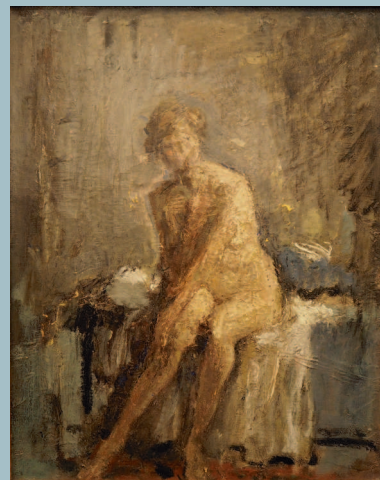

Ölgemälde sign. MULLEY (wohl Oskar M. 1891-1949)
"Zwei Stadel bei Mittenwald"
Kat.Nr. 417

Festtagsikone wohl 19.Jh. wohl
Russland "Das Leben Christi"
Kat.Nr. 337

Ölgemälde rücks. bez. Th. HUMMEL
(wohl Theodor H. 1864-1939)
"Frauenakt"
Kat.Nr. 4507