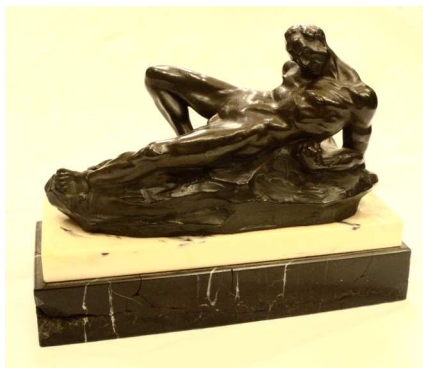

Alles ohne Limit. Nur Barzahlung möglich.

Haushaltsversteigerung | 91032 Happurg b. Hersbruck | Höhenweg 24 | Fr. 23. September 2016

Besichtigung: 12-14 Uhr, Beginn: 14 Uhr

Im Auftrag versteigere ich den Inhalt einer gepflegten EFH. auf ca. 300 m²: Herrenarmbanduhr GG 14ct., Manschettenknöpfe 8ct., Zahngold, Modeschmuck, Uhren, Bronzefig. sign. Morin "Ägypterin", "Stier" sign. A. Kraemer, Porzellan: Meissen, KPM, Rosenthal u.a. "Drachen/ blaue Blume" u.a. Ölgemälde "Gardasee" u.a. versch. Künstler z.B. Hans Maurus, R. Knobloch, P. Felgentreff u.a. Ananaspokal 19.Jh., Schreibmöbel/ Kabinettschrank/ 3 Armlehnsessel/ Buffet/ Bücherschrank 19.Jh. reichbeschn., Eisentruhe Nürnberg-Förrenbach dat. 1531, Chippendalestil - Zimmer m. Vitrinen, Barschrank u.a. Pelze/ Textilien: Blaufuchs u.a., Westerw. Ritzkrug 19.Jh., Besteck Si/ versilb., Schrägklappensekretär, Lederliege/Couch, 2 Tresore, 100 Fl. Wein/ Alk., Holzfig., Schuco-Oldtimer, Modellschiff, Puppen, Lüster, Kristall, 10 Orienttepp. z.T. Seide, Keramik u.a., kompl. Küche m. E-Gerät. SIEMENS u.a. Schlafzimmer, Treppenlift, Hochdruckreiniger, Werkzeug, Gartengarnitur, Hausrat, Räumungsgut