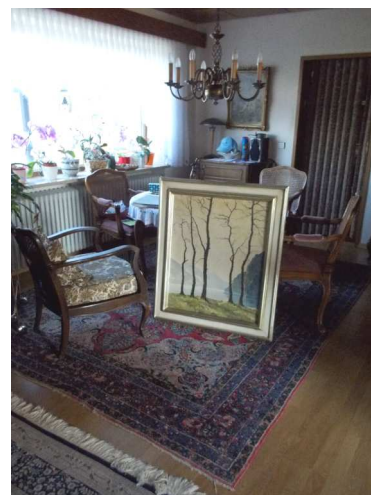

Haushaltsversteigerung | 91032 Happurg b. Hersbruck | Höhenweg 24 | Fr. 23. September 2016

Besichtigung: 12-14 Uhr, Beginn: 14 Uhr

Im Auftrag versteigere ich den Inhalt einer gepflegten EFH. auf ca. 300 m²: Herrenarmbanduhr GG 14ct., Manschettenknöpfe 8ct., Zahngold, Modeschmuck, Uhren, Bronzefig. sign. Morin "Ägypterin", "Stier" sign. A. Kraemer, Porzellan: Meissen, KPM, Rosenthal u.a. "Drachen/ blaue Blume" u.a. Ölgemälde "Gardasee" u.a. versch. Künstler z.B. Hans Maurus, R. Knobloch, P. Felgentreff u.a. Ananaspokal 19.Jh., Schreibmöbel/ Kabinettschrank/ 3 Armlehnsessel/ Buffet/ Bücherschrank 19.Jh. reichbeschn., Eisentruhe Nürnberg-Förrenbach dat. 1531, Chippendalestil - Zimmer m. Vitrinen, Barschrank u.a. Pelze/ Textilien: Blaufuchs u.a., Westerw. Ritzkrug 19.Jh., Besteck Si/ versilb., Schrägklappensekretär, Lederliege/Couch, 2 Tresore, 100 Fl. Wein/ Alk., Holzfig., Schuco-Oldtimer, Modellschiff, Puppen, Lüster, Kristall, 10 Orienttepp. z.T. Seide, Keramik u.a., kompl. Küche m. E-Gerät. SIEMENS u.a. Schlafzimmer, Treppenlift, Hochdruckreiniger, Werkzeug, Gartengarnitur, Hausrat, Räumungsgut

Alles ohne Limit. Nur Barzahlung möglich.