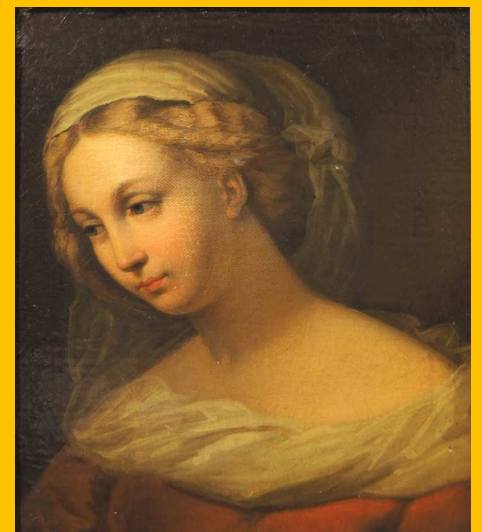

Ölgemälde wohl 18.Jh./um 1800
"Damenportrait" kaschiert
Kat.Nr. 8752