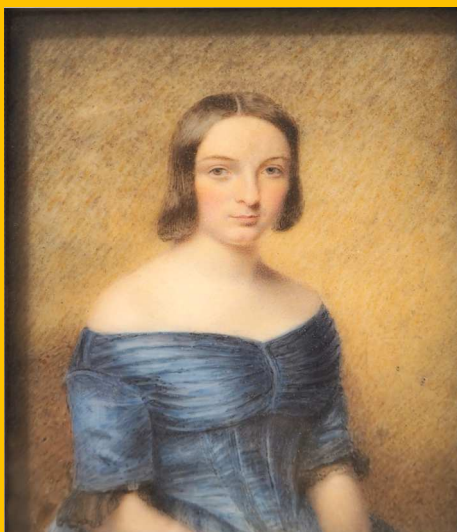

Miniatur/Ölgemälde 19.Jh.
"Damenportrait"
Kat.Nr. 8753