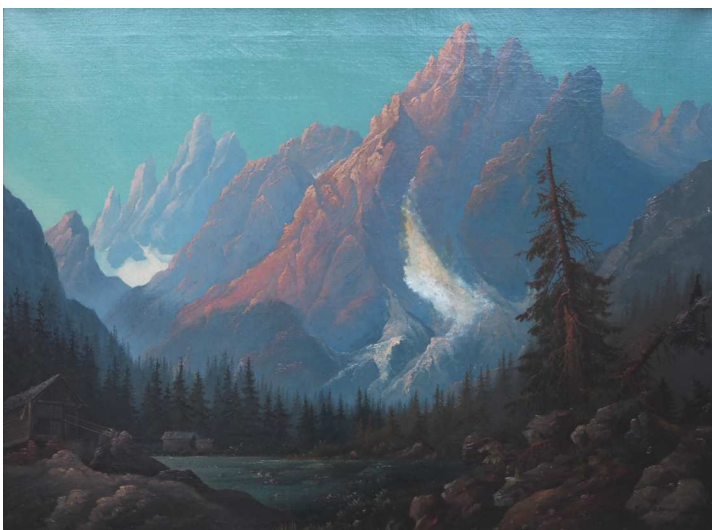

Ölgemälde sign. J. KRIEGER (wohl Joseph K.)
"Gebirgssee in Tirol"
Kat.Nr. 8833