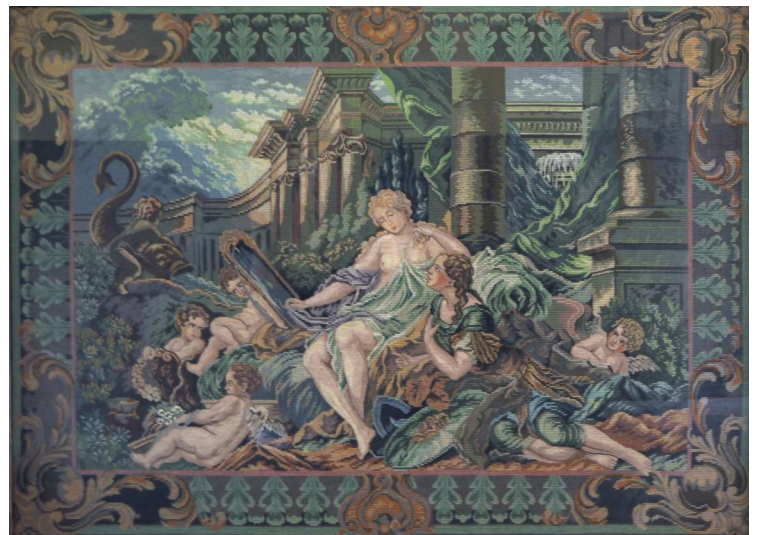

Gobelin wohl 19.Jh. "Venus beim Bade"
Kat.Nr. 8761