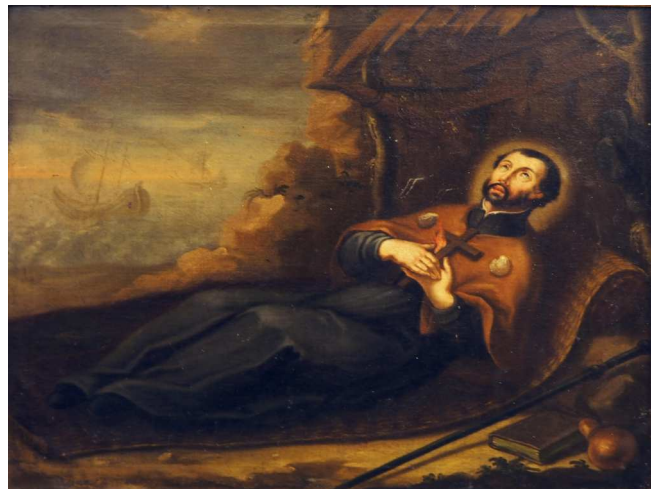

Ölgemälde wohl 19.Jh. "Heiliger Jakob"
Kat.Nr. 8762