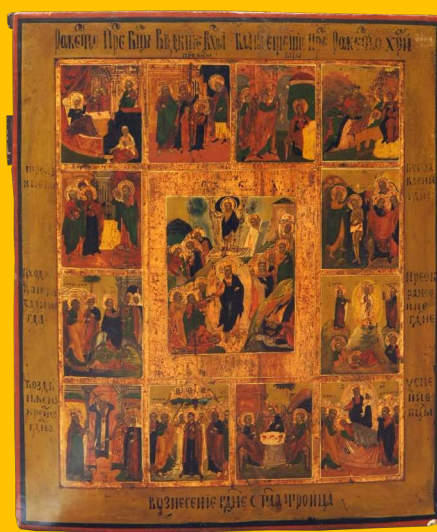

Festtagsikone wohl Nordrussland 2.H. 19.Jh.
(mit Expertise vom Ikonenmuseum Schloss
Autenried)
Kat.Nr. 8766