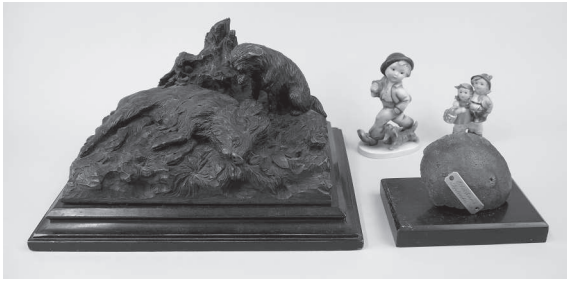

Ölgemälde sign.
M. Hänger sen.
(wohl Max I. H.
1874-1941)
"Federvieh" bez.
München
Lot 8803

Auswahl Figuren
Porzellan Holz
u.a. z.T HUMMEL
versch. Motive
Lot 8363 / 8364