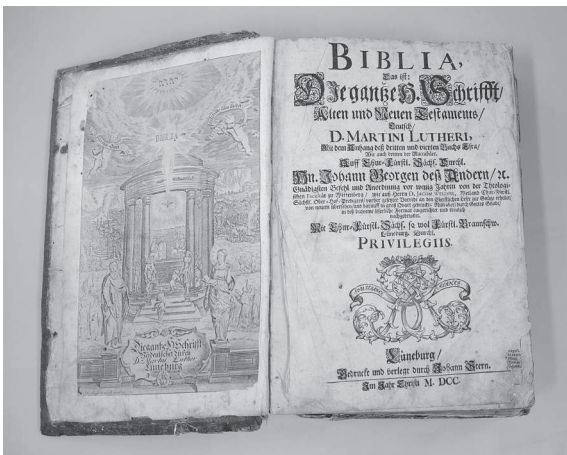

Auswahl religiöse  
Objekte z.T. bem.  
18.-20.Jh.  
Lot 8033

Buch "Biblia, das  
ist: Die gantze H.  
Schrift Alten und  
Neuen  
Testaments"  
Lüneburg um  
1700  
Lot 8613

Orientteppich  
dunkelblaugrundig  
belebtes  
Ornament  
Lot 8970