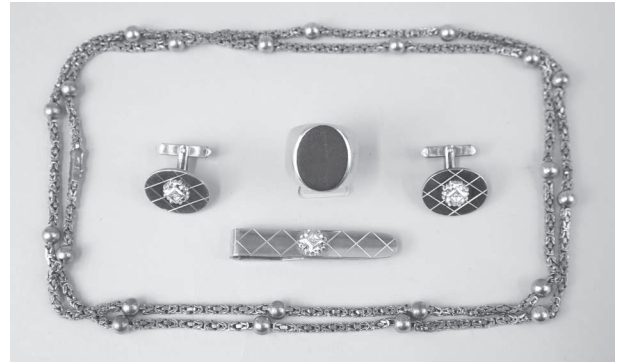

Auswahl Schmuck GG 12K/14ct. z.T. Brillanten
Lot 7975 - 7977