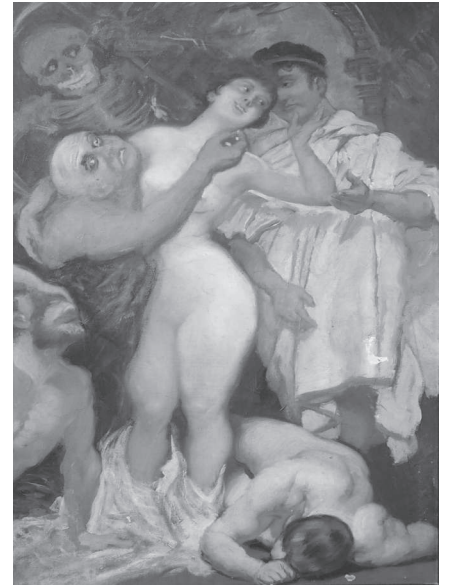

Ölgemälde wohl um 1900/1.H. 20.Jh. "Die Vergänglichkeit"
Lot 8801