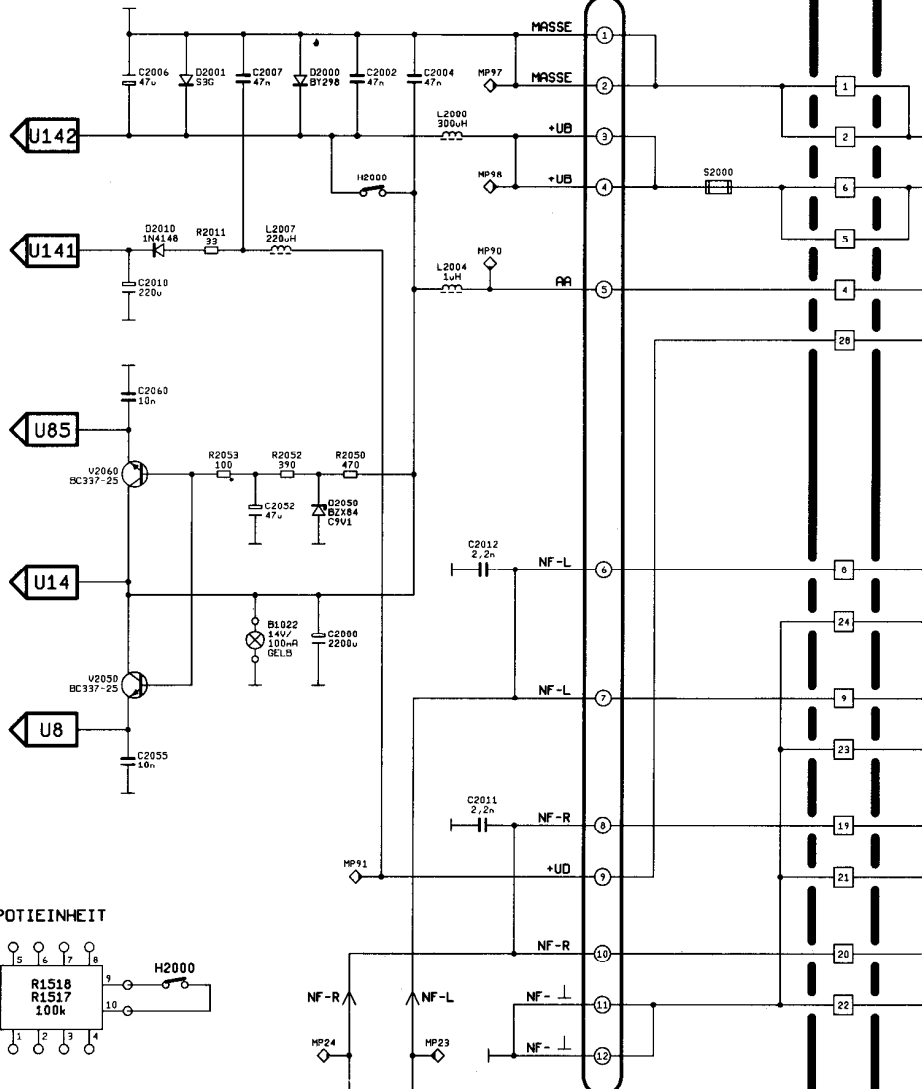

PL 06
2645

FM-MODUL - TUNER

FM

PROZESSOR

V850
ST6154

N1000 → DI

SPANNUNGSVERSORGUNG

PL 20
2719

PL 74-1
2638

NF-VERSTAECKER

PL 20
2719

PL 74-1
2638

PL
74-2

DV2000

III

II