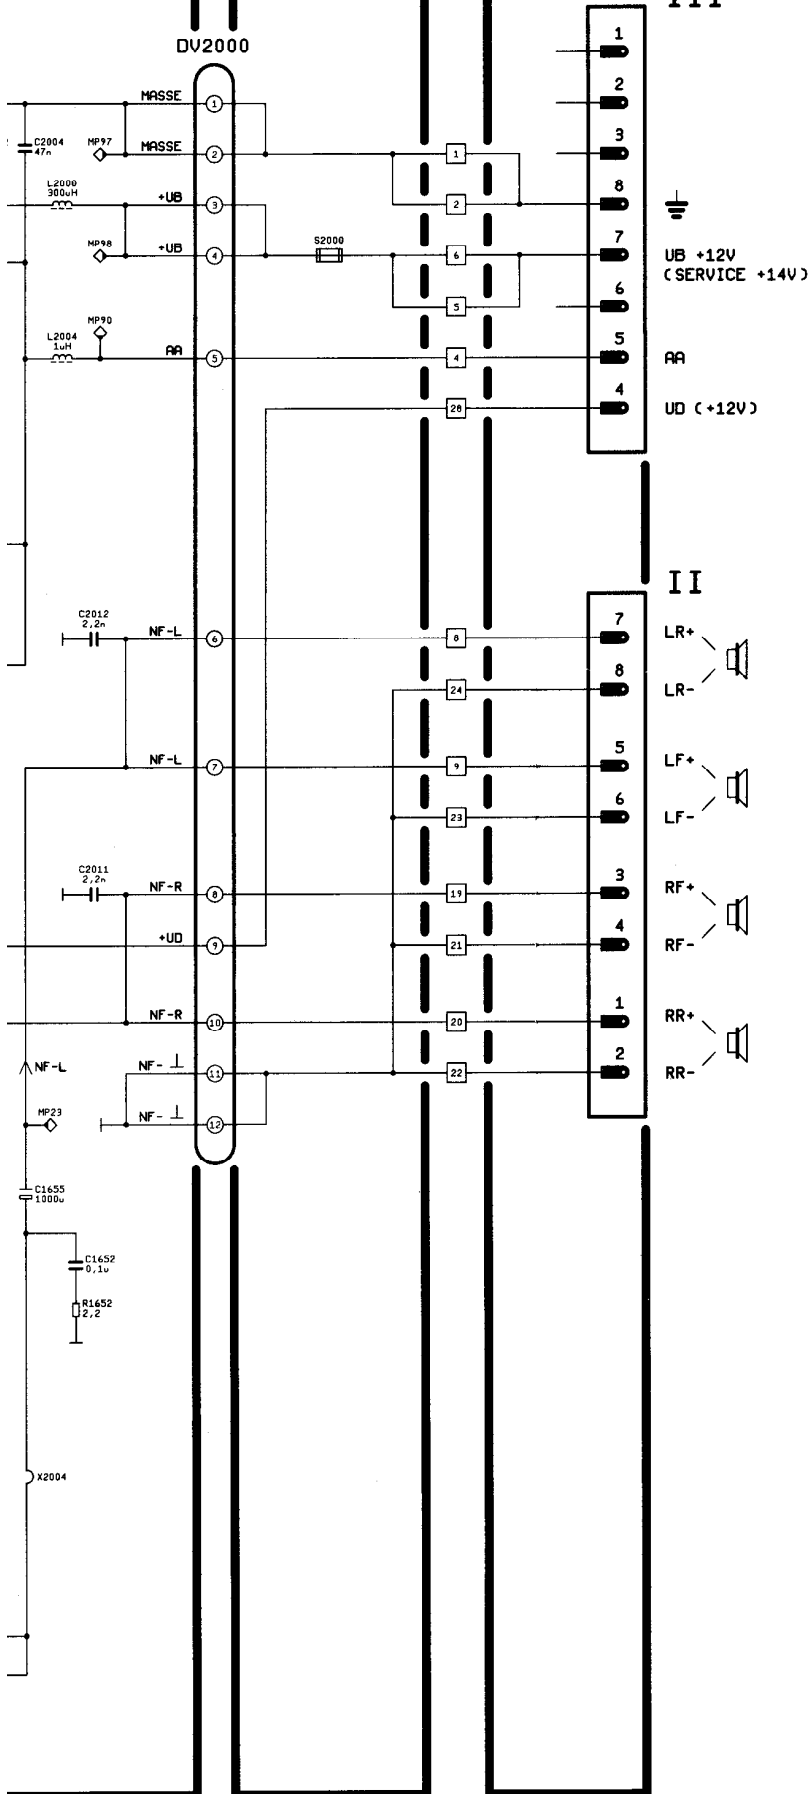

PL 06
2645

FM-MODUL - TUNER

FM

PROZESSOR

V850
ST6154

N1000 → DI

SPANNUNGSVERSORGUNG

PL 20
2719

PL 74-1
2638

NF-VERSTAECKER

PL 20
2719

PL 74-1
2638

PL
74-2

DV2000

III

II