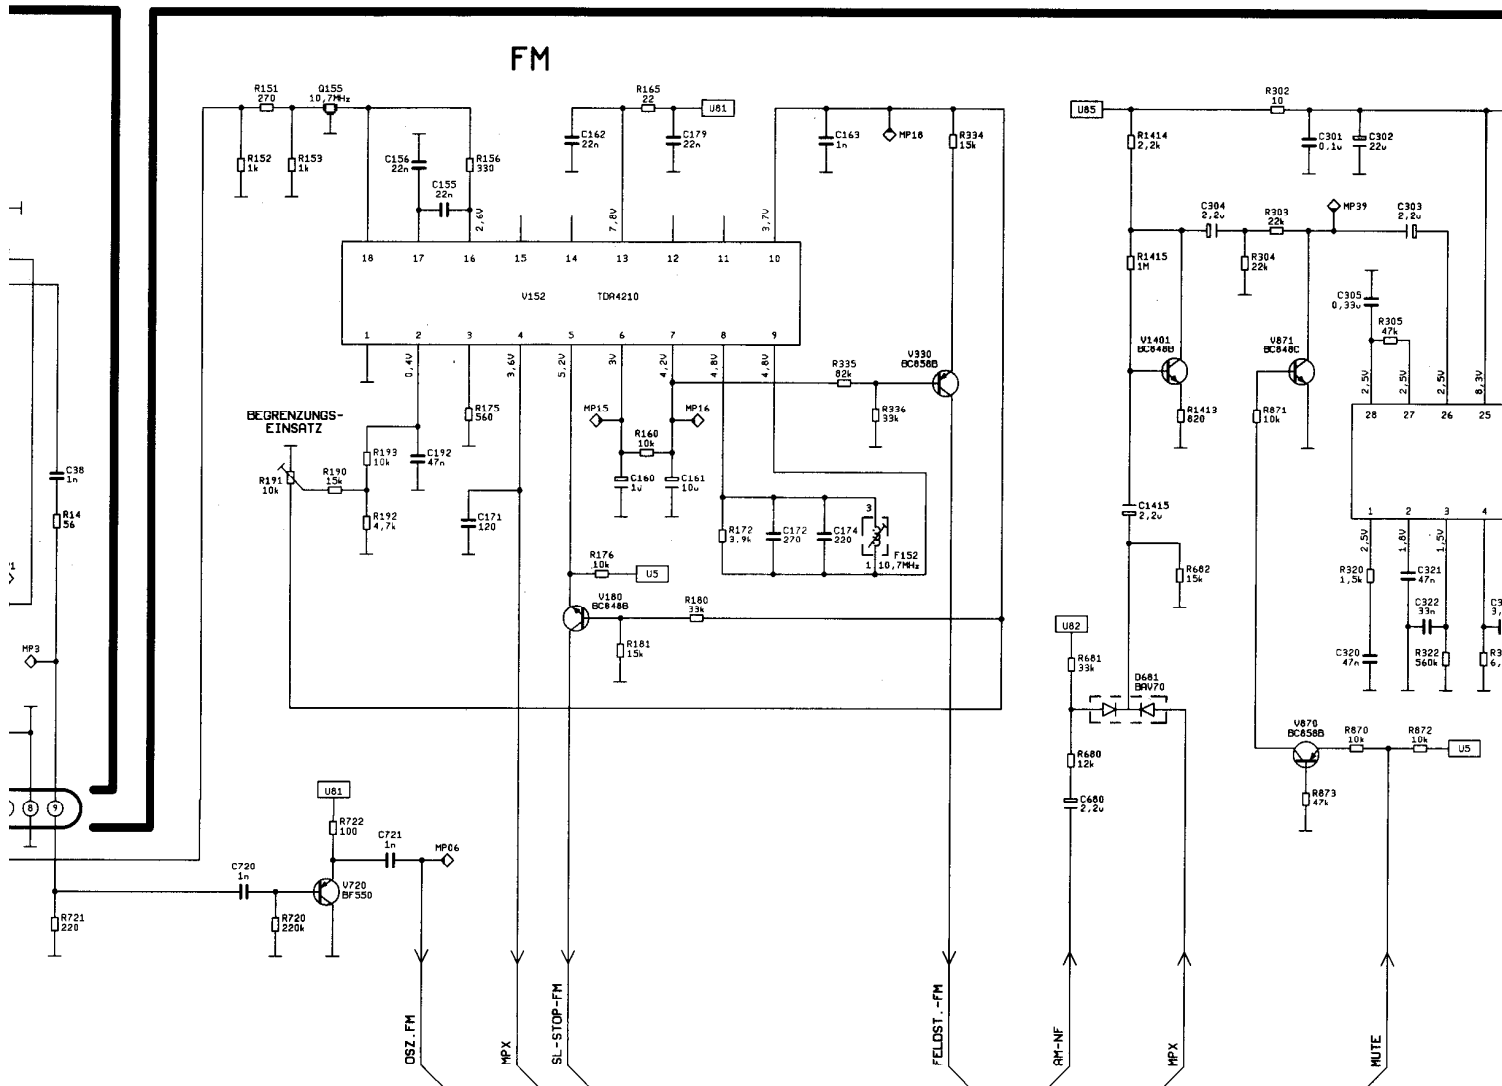

PL 06
2645

FM-MODUL - TUNER

FM

PROZESSOR

V850
ST6154

N1000 → DI

SPANNUNGSVERSORGUNG

PL 20
2719

PL 74-1
2638

NF-VERSTAECKER

PL 20
2719

PL 74-1
2638

PL
74-2

DV2000

III

II