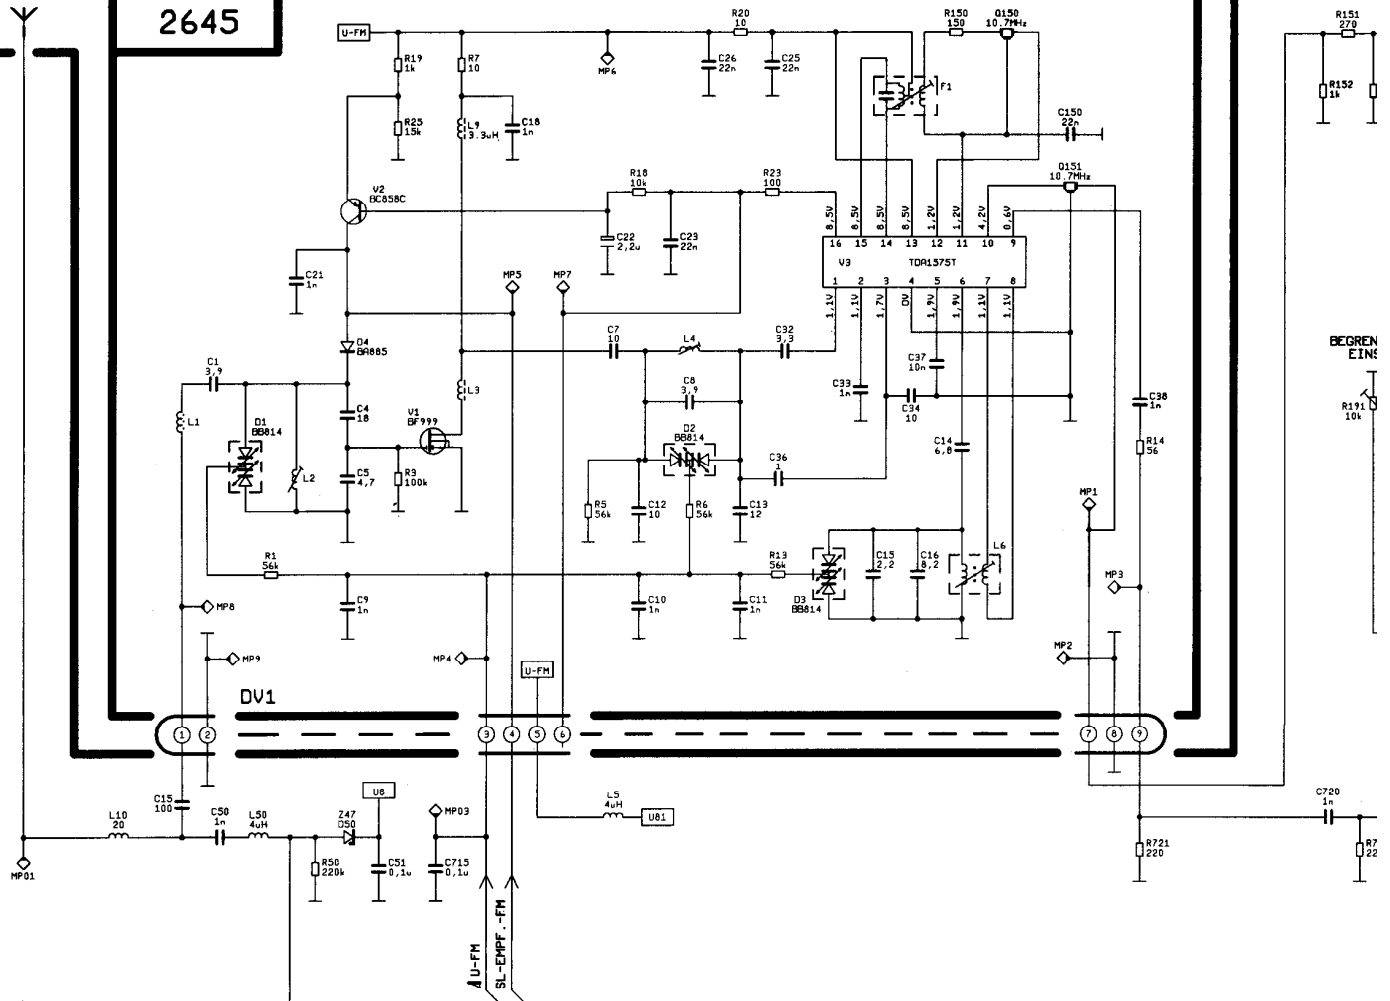

PL 06
2645

FM-MODUL - TUNER

FM

PROZESSOR

V850
ST6154

N1000 → DI

SPANNUNGSVERSORGUNG

PL 20
2719

PL 74-1
2638

NF-VERSTAECKER

PL 20
2719

PL 74-1
2638

PL
74-2

DV2000

III

II