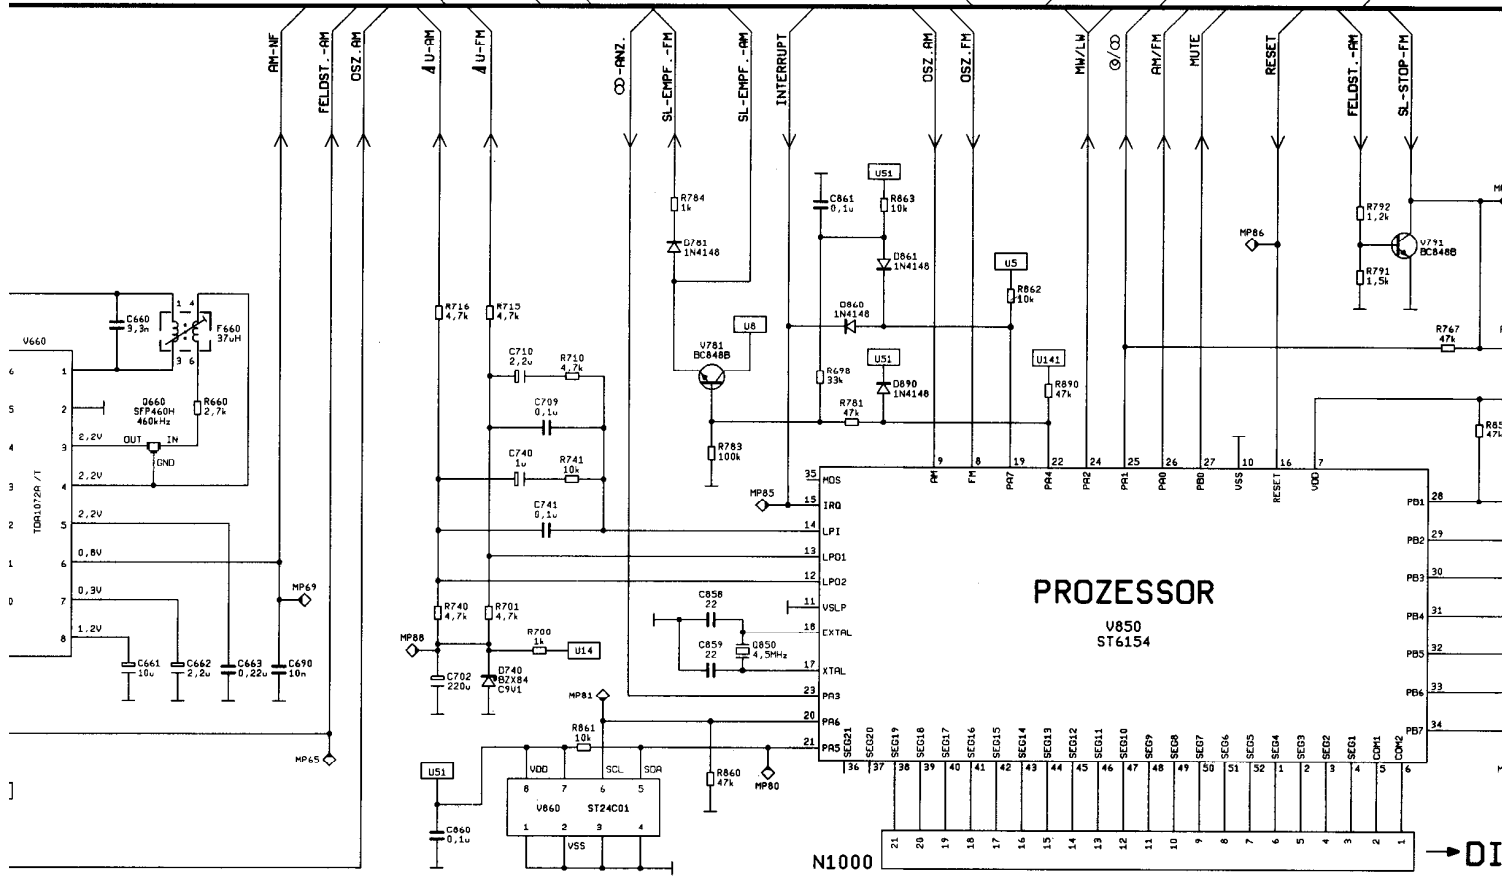

PL 06
2645

FM-MODUL - TUNER

FM

PROZESSOR

V850
ST6154

N1000 → DI

SPANNUNGSVERSORGUNG

PL 20
2719

PL 74-1
2638

NF-VERSTAECKER

PL 20
2719

PL 74-1
2638

PL
74-2

DV2000

III

II