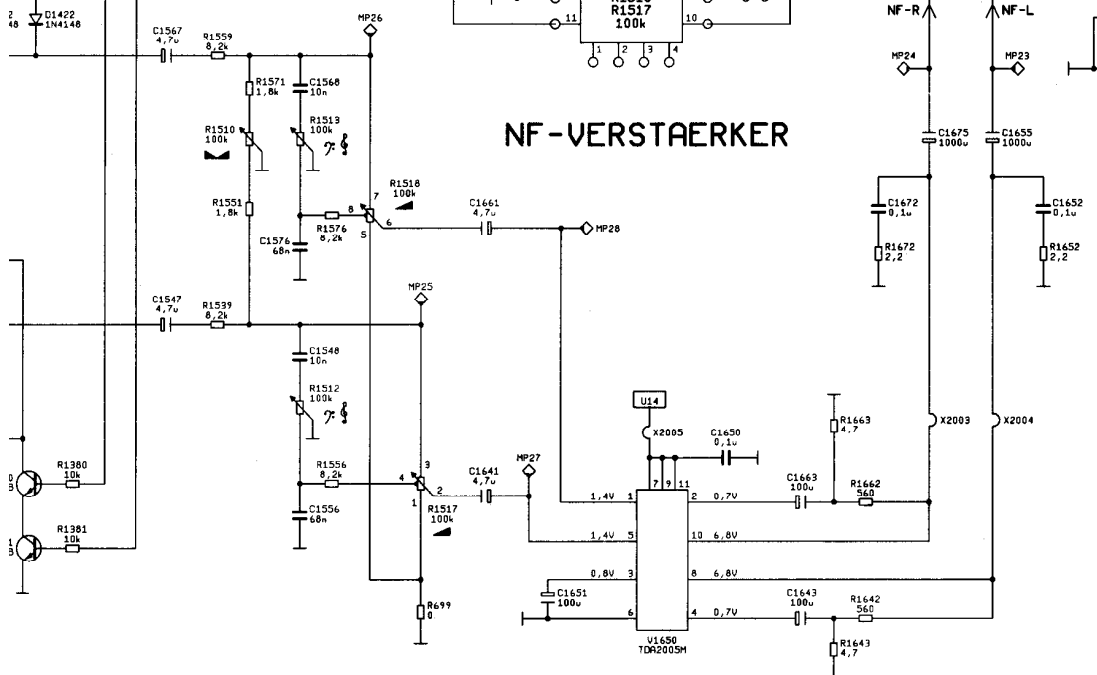

PL 06
2645

FM-MODUL - TUNER

FM

PROZESSOR

V850
ST6154

N1000 → DI

SPANNUNGSVERSORGUNG

PL 20
2719

PL 74-1
2638

NF-VERSTAECKER

PL 20
2719

PL 74-1
2638

PL
74-2

DV2000

III

II