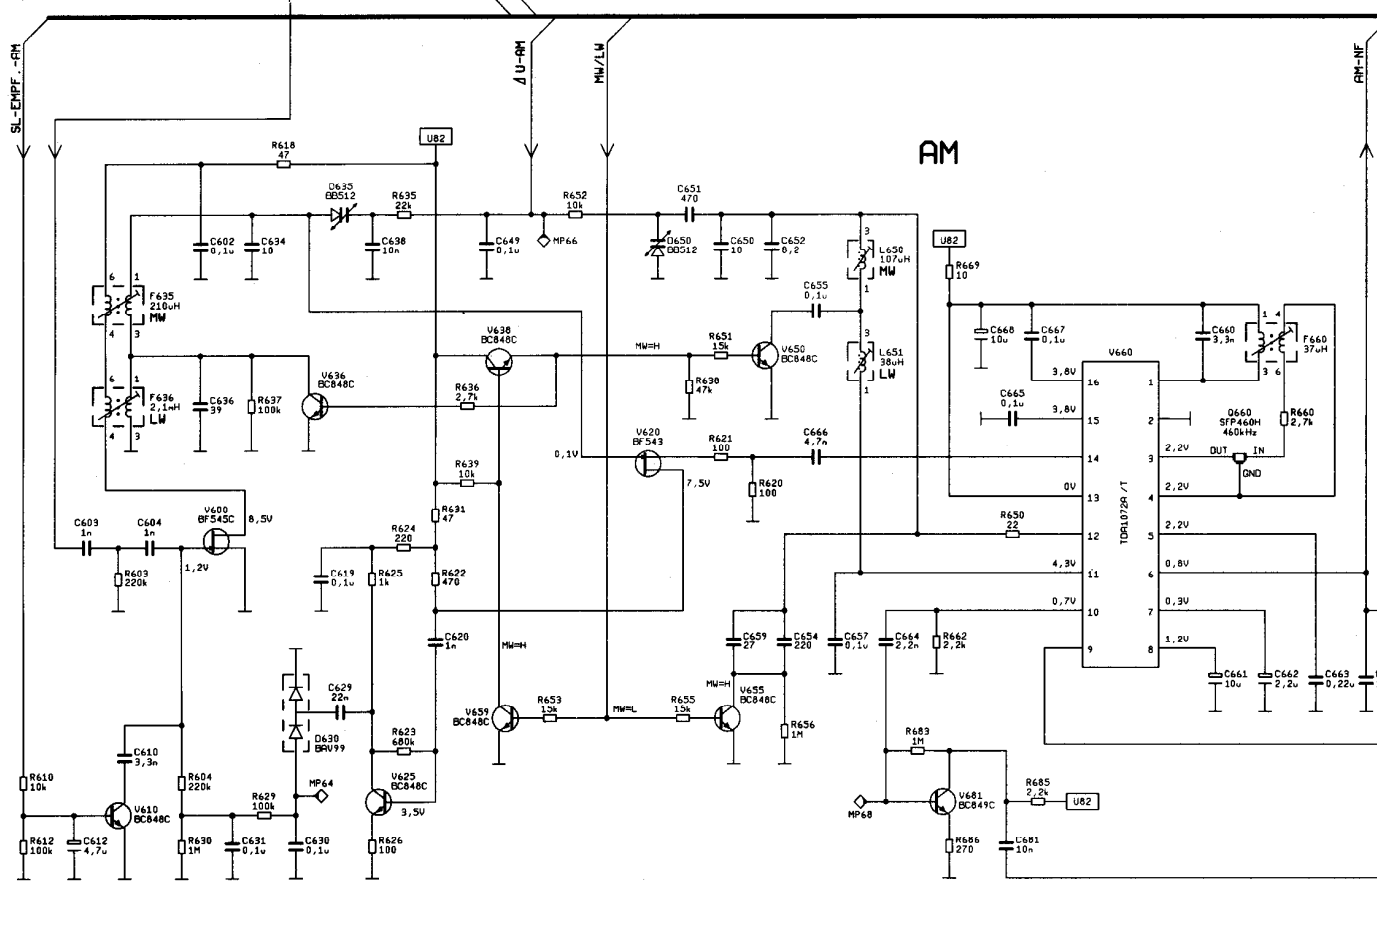

PL 06
2645

FM-MODUL - TUNER

FM

PROZESSOR

V850
ST6154

N1000 → DI

SPANNUNGSVERSORGUNG

PL 20
2719

PL 74-1
2638

NF-VERSTAECKER

PL 20
2719

PL 74-1
2638

PL
74-2

DV2000

III

II