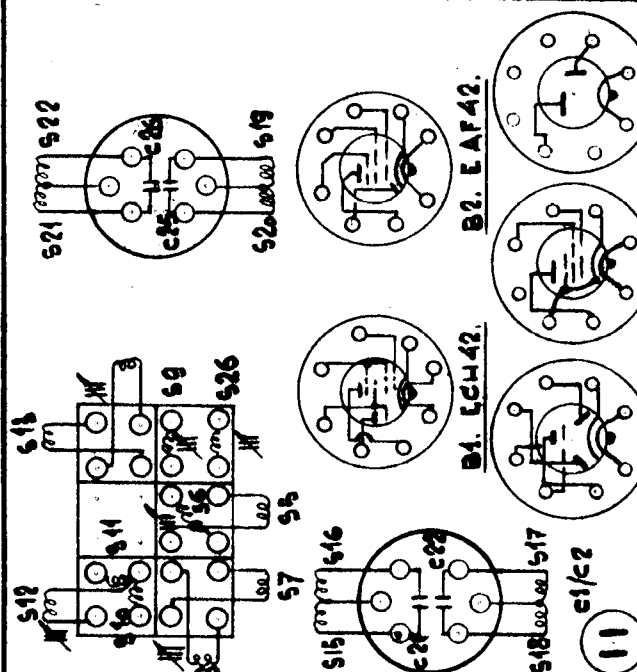

### Capacelen

- 1 500pm
- 2 300 "
- 3 1 "
- 4 1 "
- 5 1,7 "
- 6 1 "
- 7 49 "
- 8 3,9 "
- 9 24-20 "
- 10 1,5 "
- 11 1 "
- 12 1 "
- 13 4,2 "
- 14 11 "
- 15 2,2 "
- 16 4,8 "
- 17 1,5 "
- 18 1,8 "
- 19 1,8 "
- 20 2,2 "
- 21 4,2 "
- 22 1,5 "
- 23 1,5 "
- 24 1,5 "
- 25 1,5 "
- 26 1,5 "
- 27 1,5 "
- 28 1,5 "
- 29 1,5 "
- 30 1,5 "
- 31 1,5 "
- 32 1,5 "
- 33 1,5 "
- 34 1,5 "
- 35 1,5 "
- 36 1,5 "
- 37 1,5 "
- 38 1,5 "
- 39 1,5 "
- 40 1,5 "
- 41 1,5 "
- 42 1,5 "
- 43 1,5 "
- 44 1,5 "
- 45 1,5 "
- 46 1,5 "
- 47 1,5 "
- 48 1,5 "
- 49 1,5 "
- 50 1,5 "

### Colffben. Draizen

- 13 2 15,7-30 mtr.
- 13 135-330 "
- 16 1072-1773 "
- B1 42
- B2 42
- B3 44
- B4 44
- B5 44

### Bedieningsknoppen

- (van links naar rechts)  
 Volumeres., onuitschakel  
 Synchronisatieknop  
 Toetsorgel  
 Golffben. draaibak  
 Afstemming  
 Toeding
- 110, 125, 145, 170, 220, 245

### Dimensies van de knoppen.

Knop	Hoogte	Breedte	Diepte	Werkzaamheidsgebied	Werkzaamheidsgebied	Werkzaamheidsgebied
1	13,7	30	15,7	13,7	30	15,7
2	135	330	135	135	330	135
3	1072	1773	1072	1072	1773	1072
4	42	42	42	42	42	42
5	42	42	42	42	42	42
6	44	44	44	44	44	44
7	44	44	44	44	44	44
8	44	44	44	44	44	44
9	44	44	44	44	44	44