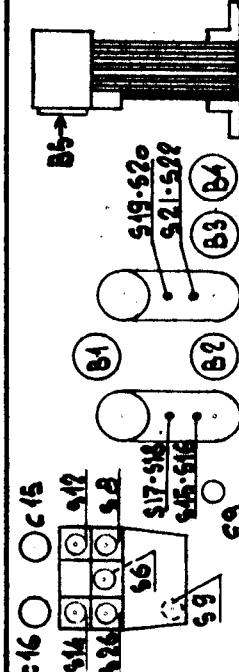

### Capacelen

- 1 500pm
- 2 300 "
- 3 1 "
- 4 1 "
- 5 1,7 "
- 6 1 "
- 7 49 "
- 8 3,9 "
- 9 24-20 "
- 10 1,5 "
- 11 1 "
- 12 1 "
- 13 4,2 "
- 14 11 "
- 15 2,2 "
- 16 4,8 "
- 17 1,5 "
- 18 1,8 "
- 19 1,8 "
- 20 2,2 "
- 21 4,2 "
- 22 1,5 "
- 23 1,5 "
- 24 1,5 "
- 25 1,5 "
- 26 1,5 "
- 27 1,5 "
- 28 1,5 "
- 29 1,5 "
- 30 1,5 "
- 31 1,5 "
- 32 1,5 "
- 33 1,5 "
- 34 1,5 "
- 35 1,5 "
- 36 1,5 "
- 37 1,5 "
- 38 1,5 "
- 39 1,5 "
- 40 1,5 "
- 41 1,5 "
- 42 1,5 "
- 43 1,5 "
- 44 1,5 "
- 45 1,5 "
- 46 1,5 "
- 47 1,5 "
- 48 1,5 "
- 49 1,5 "
- 50 1,5 "

### Colffben. Draizen

- 13 2 15,7-30 mtr.
- 13 135-330 "
- 16 1072-1773 "
- B1 42
- B2 42
- B3 44
- B4 44
- B5 44

### Bedieningsknoppen

- (van links naar rechts)  
 Volumeres., onuitschakel  
 Synchronisatieknop  
 Toetsorgel  
 Golffben. draaibak  
 Afstemming  
 Toeding
- 110, 125, 145, 170, 220, 245

### Dimensies van de knoppen.

Knop	Hoogte	Breedte	Diepte	Werkzaamheidsgebied	Werkzaamheidsgebied	Werkzaamheidsgebied
1	13,7	30	15,7	13,7	30	15,7
2	135	330	135	135	330	135
3	1072	1773	1072	1072	1773	1072
4	42	42	42	42	42	42
5	42	42	42	42	42	42
6	44	44	44	44	44	44
7	44	44	44	44	44	44
8	44	44	44	44	44	44
9	44	44	44	44	44	44